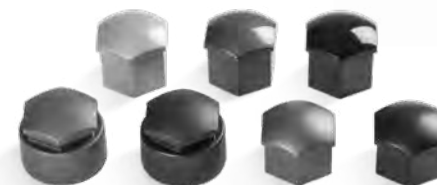

SICHERHEITSSCHRAUBEN-SET
(000 071 597C)

ZIERVENTILKAPPEN¹ MIT GRÜNEM ŠKODA MOTORSPORT-EMBLEM
(000 071 215H)²

SCHRAUBENBLENDEN
Schraubenblenden für Felgen
mit Sicherheitsschrauben
Mattgrau (1ZO 071 215A Z37)
Mattschwarz (1ZO 071 215A 01C)

Schraubenblenden für Felgen
ohne Sicherheitsschrauben
Silber metallic (1ZO 071 215 7ZS)
Silbergrau glänzend (1ZO 071 215 UZ7)
Schwarz glänzend (1ZO 071 215 9B9)
Mattgrau (1ZO 071 215 Z37)
Mattschwarz (1ZO 071 215 01C)