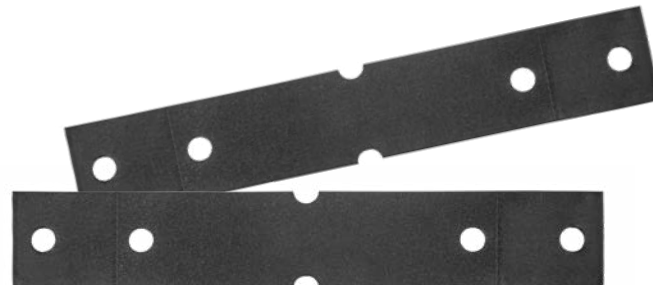

NUMMERSCHILDUNTERLAGE
(KEA 075 004)