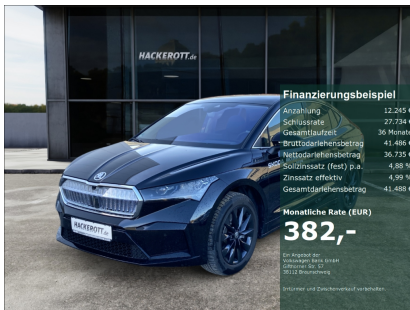

HACKEROTT.de

<https://www.hackerott.de/fahrzeugmarkt/details/fahrzeug/skoda/enyaq-iv/vorfuehrfahrzeug/7368437/>

Skoda ENYAQ iV Coupe iV80 Matrix-LED AHK Pano Navi

Fahrzeugseite

48.980,- €

Barpreis

Foto

Fahrzeug

Fahrzeugnummer:	VFW-02197
Art:	Vorführfahrzeug
Erstzulassung:	4 / 2025
Standort:	Autohaus Langenhagen
Leistung:	150 kW (204 PS)
Kilometerstand:	16.900 km
Kraftstoff:	Elektro
Energieverbrauch (kombiniert):	16,5 kWh/100 km
CO₂-Emissionen (kombiniert):	0 g/km
CO₂-Klasse:	A