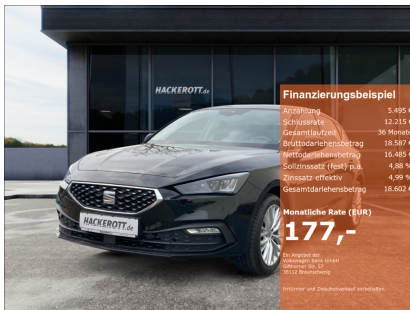

<https://www.hackerott.de/fahrzeugmarkt/details/fahrzeug/seat/leon/gebrauchtfahrzeug/8739152/>

Seat Leon XCELLENCE 1.0 TSI LED Navi Keyless ACC Parklenkass. Rückfahrkam.

Fahrzeugseite

20.380,- €

Barpreis

Foto

Fahrzeug

Fahrzeugnummer:	GW-R038921
Art:	Gebrauchtfahrzeug
Erstzulassung:	3 / 2022
Standort:	GEBRAUCHTWAGEN- ZENTRUM HACKEROTT
Leistung:	81 kW (110 PS)
Kilometerstand:	17.270 km
Kraftstoff:	Benzin

Nähere Angaben

Getriebe:	Schaltgetriebe	Feinstaubplakette:	Grün
Katalysator:	Ja	Farbe:	Schwarz
Sitze:	5	Mehrwertsteuer:	ausweisbar

Ausstattung

Komfort

- Außenspiegel el. anklappbar
- Elektr. Außenspiegel
- Elektr. Fensterheber
- Keyless Entry
- Keyless Go
- Klimaanlage
- Klimaautomatik
- Klimaautomatik-3-Zonen
- Lederlenkrad
- Lenkradheizung
- Lordosenstütze
- Mittelarmlehne
- Multifunktionslenkrad
- Park Distance Control
- Park Distance Control vo.&hi.
- Servolenkung
- Sitzheizung
- Sportsitze
- Teilbare Rücksitzlehne
- Tempomat
- Zentralverriegelung