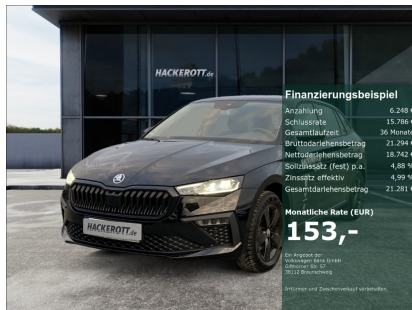

HACKEROTT.de

<https://www.hackerott.de/fahrzeugmarkt/details/fahrzeug/skoda/scala/jahreswagen/7927535/>

Skoda Scala EU6e Drive 1.0 TSI LED Navi Keyless Rückfahrkam. Fernlichtass. PDCv+h LED-hinten

Fahrzeugseite

22.780,- €

Barpreis

Foto

Fahrzeug

Fahrzeugnummer: EM-063034
Art: Jahreswagen
Erstzulassung: 1 / 2025
Standort: Autohaus Langenhagen
Leistung: 85 kW (116 PS)
Kilometerstand: 9.750 km
Kraftstoff: Benzin
Kraftstoffverbrauch (kombiniert): 6,2 l/100 km
CO₂-Emissionen (kombiniert): 139 g/km*
CO₂-Klasse: E

Nähere Angaben

Getriebe: Schaltgetriebe
Katalysator: Ja
Sitze: 5

Feinstaubplakette: Grün
Farbe: Schwarz
Mehrwertsteuer: ausweisbar

Ausstattung

Komfort

- Beheizbare Frontscheibe
- Einstellbare Lenksäule
- Elektr. Außenspiegel
- Elektr. Fensterheber
- Funkfernbedienung
- Geschwindigkeitsbegrenzer
- Innenraumfilter
- Keyless Entry
- Keyless Go